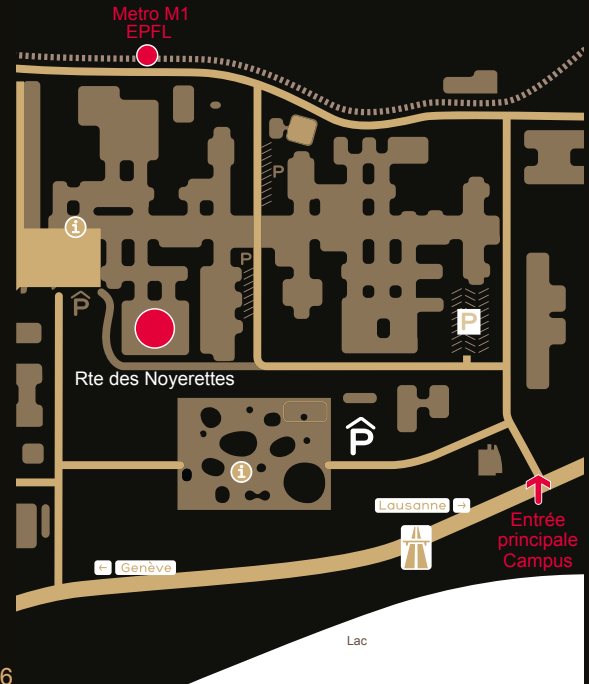

# ADRIEN PALAZ

**[1863 RIEUX/LAUAUX > 1930 LAUSANNE]  
INGÉNIEUR & ENTREPRENEUR**

Directeur de l'Ecole d'Ingénieurs de l'Université de Lausanne [ancêtre de l'EPFL] entre 1898 et 1904. Fondateur de la Société des Tramways Lausannois en 1895. Artisan majeur de l'électrification de la Suisse et de la France fin XIXème et début XXème siècle.

# ADRIEN PALAZ

La Direction de l'EPFL a l'honneur de vous inviter

à **L'INAUGURATION DE L'AUDITOIRE ADRIEN PALAZ**

le **MARDI 10 MAI 2016 À 10 HEURES**

DANS LE BÂTIMENT DE MÉCANIQUE, ROUTE DES NOYERETTES, 1015 LAUSANNE